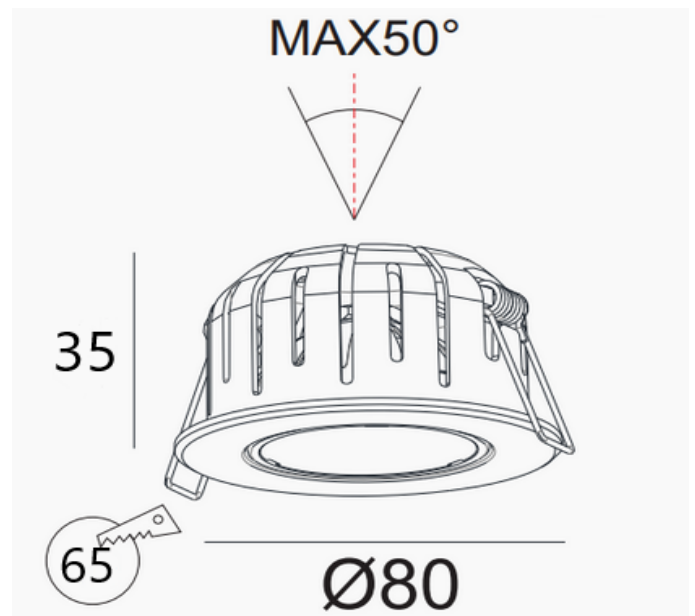

## 6W Adjustable Recessed LED Downlight

## Technical Description

<b>LED Power</b>	6W
<b>System Power</b>	6W
<b>Input Voltage</b>	100~290V / 50-60Hz
<b>Light Output</b>	540lm (90lm/W)
<b>CCT</b>	2700-5000K
<b>Life Span</b>	50.000h
<b>CRI</b>	<90
<b>PF</b>	<0.97
<b>Beam Angle</b>	20°/30°/50°
<b>UGR</b>	>19
<b>Casing Color</b>	Matte White / Matte Black Yes
<b>Dimmable</b>	D80xH35mm(Cutout 65mm)
<b>Dimensions</b>	-
<b>Cable Length</b>	-
<b>Weight</b>	-
<b>Certificates</b>	CE, LVD,RoHS
<b>Warranty</b>	5 Years
<b>IP Rating</b>	IP20
<b>IK Rating</b>	-
<b>UV/IR</b>	-
<b>T working range</b>	-15°C / +45°C
<b>LGP material</b>	PC
<b>LED Technology</b>	CREE LED