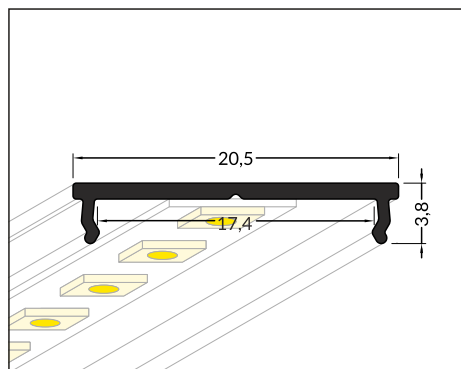

## THE SIMPLEST INSTALLATION OF A LED STRIP

- function of radiator
- improves LED strip's adhesion
- minimal height of the profile
- budget profile, to be used without a cover
- maximum width of LED strip: 12 mm (FIX12) and 16 mm (FIX16)
- it can also function as a mounting profile:  
FIX12 for profiles with X socket  
FIX16 for profiles with T socket

raw aluminium  
surowe aluminium  
87030000

Available lengths / Dostępne długości  
1000 mm, 2000 mm, 3000 mm, 4000 mm

max 16 mm

special application  
specjalny

mounting with screws  
or adhesive tape  
montaż na wkręty  
albo taśmę dwustronną

white painted  
biały malowany  
C6020001

anodized  
anodowany  
C6020020

black anodized  
czarny anodowany  
C6020021

raw aluminium  
surowe aluminium  
C6020000

Available lengths / Dostępne długości  
1000 mm, 2000 mm, 3000 mm, 4000 mm