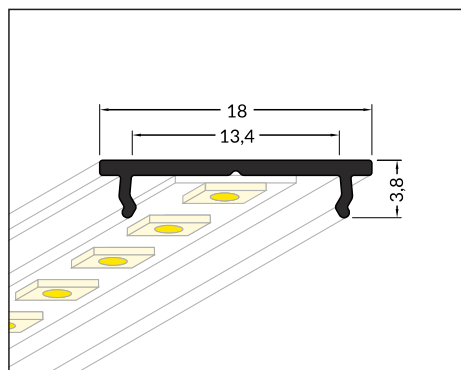

## THE SIMPLEST INSTALLATION OF A LED STRIP

- function of radiator
- improves LED strip's adhesion
- minimal height of the profile
- budget profile, to be used without a cover
- maximum width of LED strip: 12 mm (FIX12) and 16 mm (FIX16)
- it can also function as a mounting profile:  
FIX12 for profiles with X socket  
FIX16 for profiles with T socket

# FIX12 / FIX16

Available in stock  
Dostępny na magazynie

max 12 mm

special application  
specjalny

mounting with screws  
or adhesive tape  
montaż na wkręty  
albo taśmę dwustronną

anodized  
anodowany  
87030020

raw aluminium  
surowe aluminium  
87030000

Available lengths / Dostępne długości  
1000 mm, 2000 mm, 3000 mm, 4000 mm

max 16 mm

special application  
specjalny

mounting with screws  
or adhesive tape  
montaż na wkręty  
albo taśmę dwustronną

white painted  
biały malowany  
C6020001

anodized  
anodowany  
C6020020

black anodized  
czarny anodowany  
C6020021

raw aluminium  
surowe aluminium  
C6020000

Available lengths / Dostępne długości  
1000 mm, 2000 mm, 3000 mm, 4000 mm